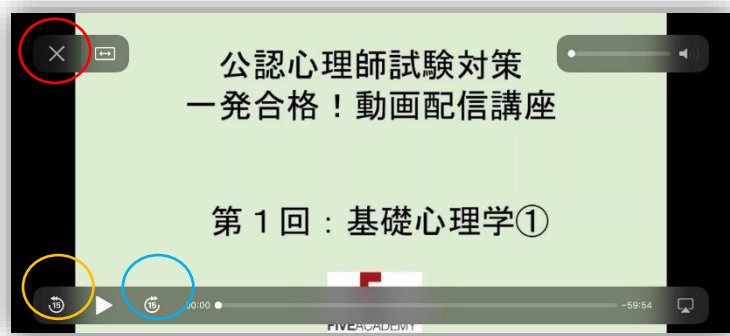

全画面モード:画面全体に動画を表示させることができます。

【縦】

【横】

○ ……全画面モード終了

○ ……15秒戻し

○ ……15秒送り

画質・スピード

画質…初期設定は720p
数字が大きいほど画質は良いが
通信量は多くなります。

スピード…Normalを標準として
のスピードの設定ができます。
左右にフリックして選んで
ください。
0.5xが最も遅く、2xが最も速く
なります。