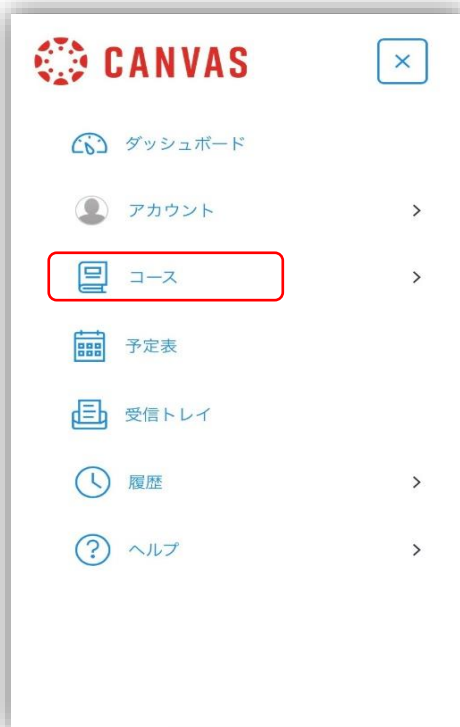

ファイブアカデミー 動画配信サイトcanvas 閲覧ガイド

※下記はスマートフォン画面の一例です。ご利用の機種により異なる場合がございます。
動画の視聴にはWi-Fi環境での視聴を推奨しております。

1. ログイン後、下記の画面が表示されます。
(表示されない場合は左上の赤○部分をタッチし、右図のダッシュボードをタッチ)
登録後、そのままご覧になる場合は3. からご覧ください。

2. 下図の赤枠部分をタップ

3. 観たい動画のタイトル部分をタップ

4.再生ボタンをタップして動画をご覧ください。

※再生ボタンは再生中にクリックすると一時停止ができます。

【複数の講座を受講されている場合】

画面左上にある三本線をタップすると下記の画面が表示されるので「コース」をタップ（三本線はどの画面でも表示がございます。）

受講されているコース(講座)が一覧で表示されますので、観たいコース(講座)をタップすると上記3. の画面になりますので観たい動画を選んでご視聴ください。