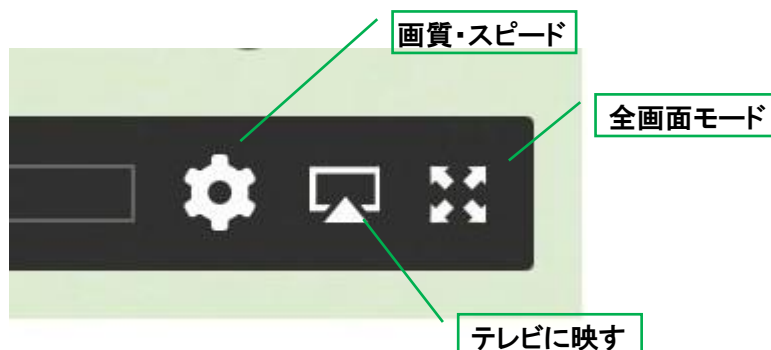

3. 観たい動画のタイトル部分をタップ

4.再生ボタンをタップして動画をご覧ください。

※再生ボタンは再生中にクリックすると一時停止ができます。

【複数の講座を受講されている場合】

画面左上にある三本線をタップすると下記の画面が表示されるので「コース」をタップ（三本線はどの画面でも表示がございます。）

受講されているコース(講座)が一覧で表示されますので、観たいコース(講座)をタップすると上記3. の画面になりますので観たい動画を選んでご視聴ください。

※ダッシュボードをタップして1. の画面から講座をお選び頂くことも可能です。

【再生の設定について】

※再生に関する設定は動画の画面右下から設定できます。

テレビに映す: 動画をご家庭のテレビ画面に映すことができます。

※一部機種のみとなります。

※周辺機器の必要な場合がございます。

※ご自身のスマートフォンが対応しているかどうか、および使用方法はご利用のスマートフォンメーカー様にお問い合わせください。

全画面モード:画面全体に動画を表示させることができます。