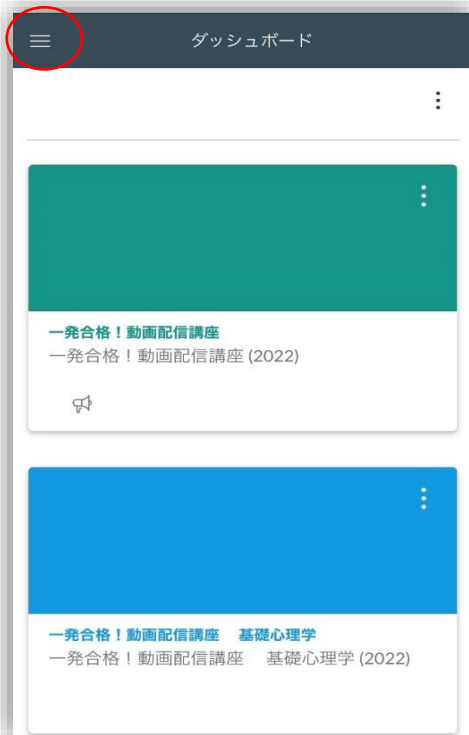

ファイブアカデミー 動画配信サイトcanvas 閲覧ガイド

※下記はスマートフォン画面の一例です。ご利用の機種により異なる場合がございます。
動画の視聴にはWi-Fi環境での視聴を推奨しております。

1. ログイン後、下記の画面が表示されます。
(表示されない場合は左上の赤○部分をタッチし、右図のダッシュボードをタッチ)
登録後、そのままご覧になる場合は3. からご覧ください。

2. 下図の赤枠部分をタップ

3. 観たい動画のタイトル部分をタップ

4.再生ボタンをタップして動画をご覧ください。

※再生ボタンは再生中にクリックすると一時停止ができます。

【複数の講座を受講されている場合】

画面左上にある三本線をタップすると下記の画面が表示されるので「コース」をタップ（三本線はどの画面でも表示がございます。）

受講されているコース(講座)が一覧で表示されますので、観たいコース(講座)をタップすると上記3. の画面になりますので観たい動画を選んでご視聴ください。