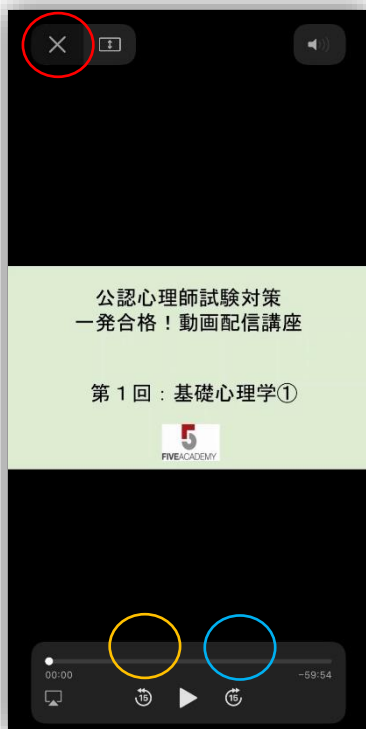

全画面モード:画面全体に動画を表示させることができます。

【縦】