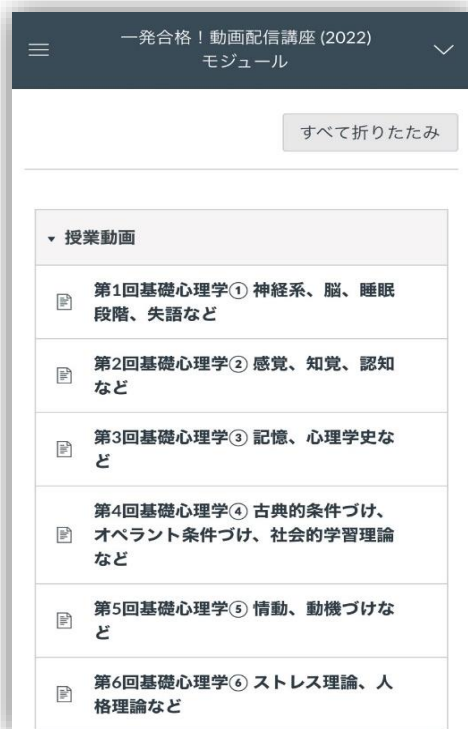

ファイブアカデミー 動画配信サイトcanvas 閲覧ガイド

※下記はスマートフォン画面の一例です。ご利用の機種により異なる場合がございます。
動画の視聴にはWi-Fi環境での視聴を推奨しております。

1. ログイン後、下記の画面が表示されます。
(表示されない場合は左上の赤○部分をタッチし、右図のダッシュボードをタッチ)
登録後、そのままご覧になる場合は3. からご覧ください。

2. 下図の赤枠部分をタップ

3. 観たい動画のタイトル部分をタップ

4.再生ボタンをタップして動画をご覧ください。

※再生ボタンは再生中にクリックすると一時停止ができます。

【複数の講座を受講されている場合】

画面左上にある三本線をタップすると下記の画面が表示されるので「コース」をタップ（三本線はどの画面でも表示がございます。）

受講されているコース(講座)が一覧で表示されますので、観たいコース(講座)をタップすると上記3. の画面になりますので観たい動画を選んでご視聴ください。