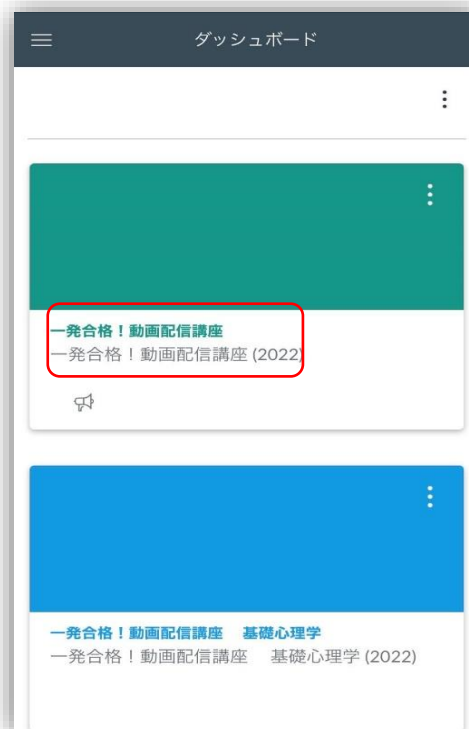

ファイブアカデミー 動画配信サイトcanvas 閲覧ガイド

※下記はスマートフォン画面の一例です。ご利用の機種により異なる場合がございます。
動画の視聴にはWi-Fi環境での視聴を推奨しております。

1. ログイン後、下記の画面が表示されます。
(表示されない場合は左上の赤○部分をタッチし、右図のダッシュボードをタッチ)
登録後、そのままご覧になる場合は3. からご覧ください。

2. 下図の赤枠部分をタップ

3. 観たい動画のタイトル部分をタップ

4.再生ボタンをタップして動画をご覧ください。

※再生ボタンは再生中にクリックすると一時停止ができます。

【複数の講座を受講されている場合】

画面左上にある三本線をタップすると下記の画面が表示されるので「コース」をタップ（三本線はどの画面でも表示がございます。）

受講されているコース(講座)が一覧で表示されますので、観たいコース(講座)をタップすると上記3. の画面になりますので観たい動画を選んでご視聴ください。